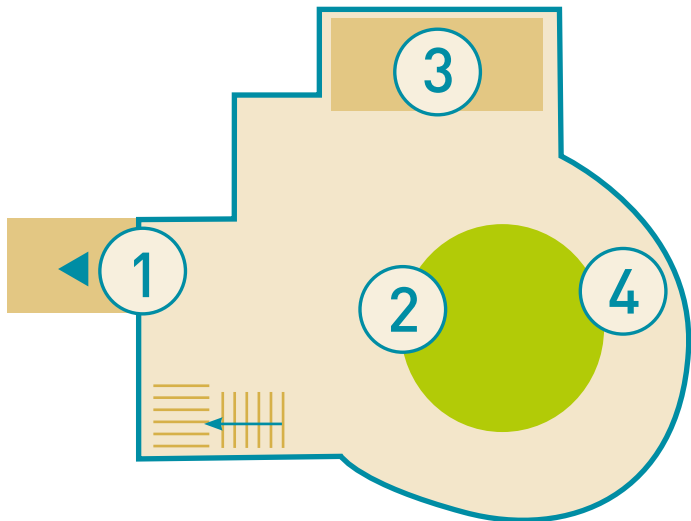

SAUNAWELT

★ Saunawelt
Obergeschoss

★ Saunawelt
Erdgeschoss

- | | | | |
|---------------|-----------------------------|---------------------------------|--|
| INNENBEREICH | 1 | Umkleiden | |
| | 2 | Grünes Atrium | |
| | 3 | Ruheraum | |
| | 4 | Ruhebereich Atrium | |
| | <hr/> | | |
| | 5 | Bistrobereich | |
| | 6 | Ruhebereich | |
| | 7 | Kneippbecken und Fußwärmebecken | |
| | 8 | Aufguss-Sauna „Schatztruhe“ | |
| | 9 | Erlebnisduschen | |
| | 10 | Dampfbad | |
| | 11 | Tauchbecken und Crushed Ice | |
| | 12 | Sanarium „Meeresbrise“ | |
| 13 | Panorama-Sauna „Polarstern“ | | |
| AUSSENBEREICH | 14 | Hot-Whirlpool | |
| | 15 | Außenpool mit Jaccuzzis | |
| | 16 | Massagedüsen | |
| | 17 | Erlebnisduschen | |
| | 18 | Tauchbecken mit Wasserfall | |
| | 19 | Ruhebereich | |
| | 20 | Aufguss-Sauna „Ostsee“ | |
| | 21 | Aufguss-Sauna „Nordsee“ | |
| | 22 | Ruhebereich mit TV | |
| | 23 | Liegewiese Ruhebereich | |

Design: www.freshkonzept.de

CAMPUSBAD